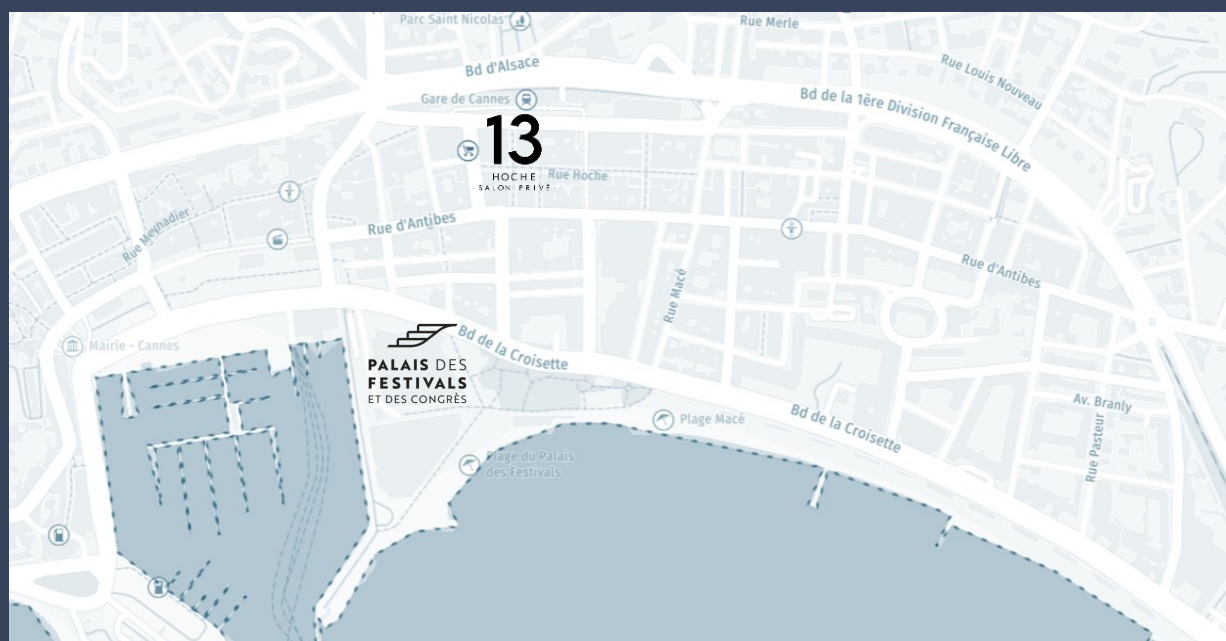

/ CONTACT

/ ADRESSE

SALON 13 HOCHÉ / THE WHISKY SHOP
13 RUE HOCHÉ
06400 CANNES

/ PARKING

À 150 MÈTRES
INTERPARKING CŒUR CROISSETTE GRAY D'ALBION

/ EMAIL

cannes@whiskyshop.fr

/ TÉLÉPHONE

04.97.06.39.83

07.44.82.57.95

DU MARDI AU SAMEDI DE 11H À 19H