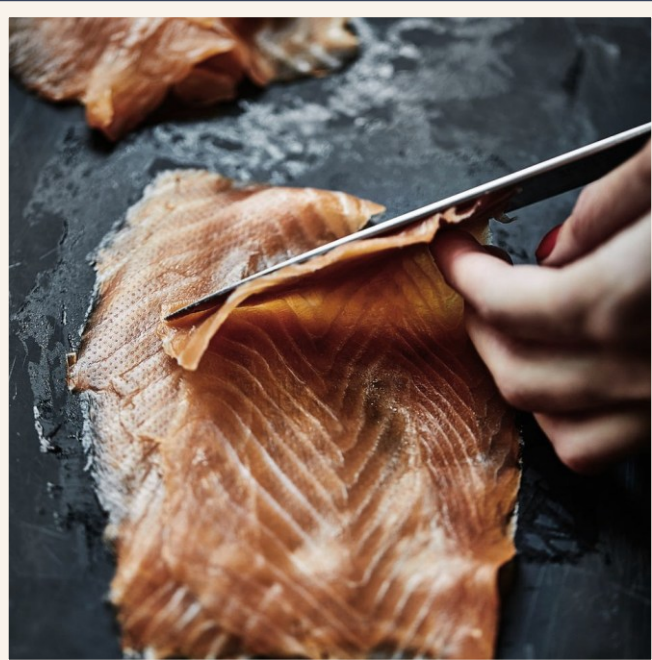

/ ANIMATION SAUMON FUMÉ

/ ATELIER MIXOLOGIE

/ OFFRES & TARIFS

/ COCKTAIL DÉJEUNATOIRE ou DINATOIRE SÉLECTION DE CANAPÉS SALÉS & SUCRÉS

12 PIÈCES
18 PIÈCES

55€ TTC / PERSONNE
75€ TTC / PERSONNE

/ COUPE DE CHAMPAGNE